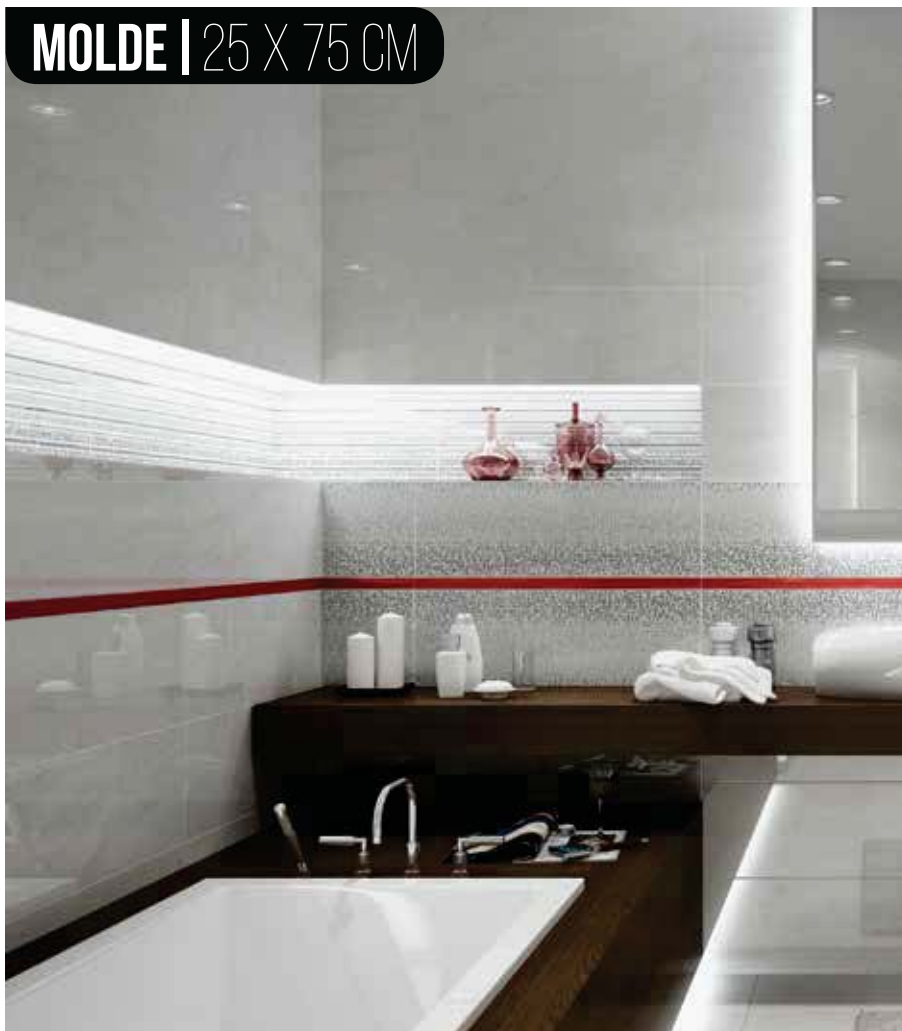

WHITE glossy pillow structure
25 x 75 cm

AKCIOVÁ CENA
19,89
€/m² 23,76

RIBIERA WHITE glossy
25 x 75 cm

AKCIOVÁ CENA
10,89
€/ks 12,10

GLASS heather border
3 x 75 cm

MOLDE | 25 X 75 CM

AKCIOVÁ CENA
14,99
€/ks ~~17,18~~