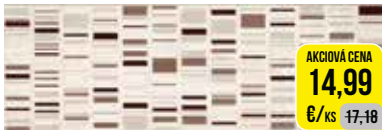

AKCIOVÁ CENA
10,49
€/ks ~~12,36~~

GLASS red border
3 x 75 cm

AKCIOVÁ CENA
21,89
€/m² ~~26,16~~

MONTE REAL grey wave structure
25 x 75 cm

AKCIOVÁ CENA
19,89
€/m² ~~23,76~~

COLORES GREY glossy
25 x 75 cm

FERROL | 25 X 75 CM

PIEDRA beige
25 x 75 cm

AKCIOVÁ CENA
19,89
€/m² 23,76

PIEDRA beige
42 x 42 cm

AKCIOVÁ CENA
14,79
€/m² 17,72

FERROL beige inserto geo
25 x 75 cm

AKCIOVÁ CENA
14,99
€/ks 17,18

SEBERA | 25 X 75 CM

CLOUD beige glossy
25 x 75 cm